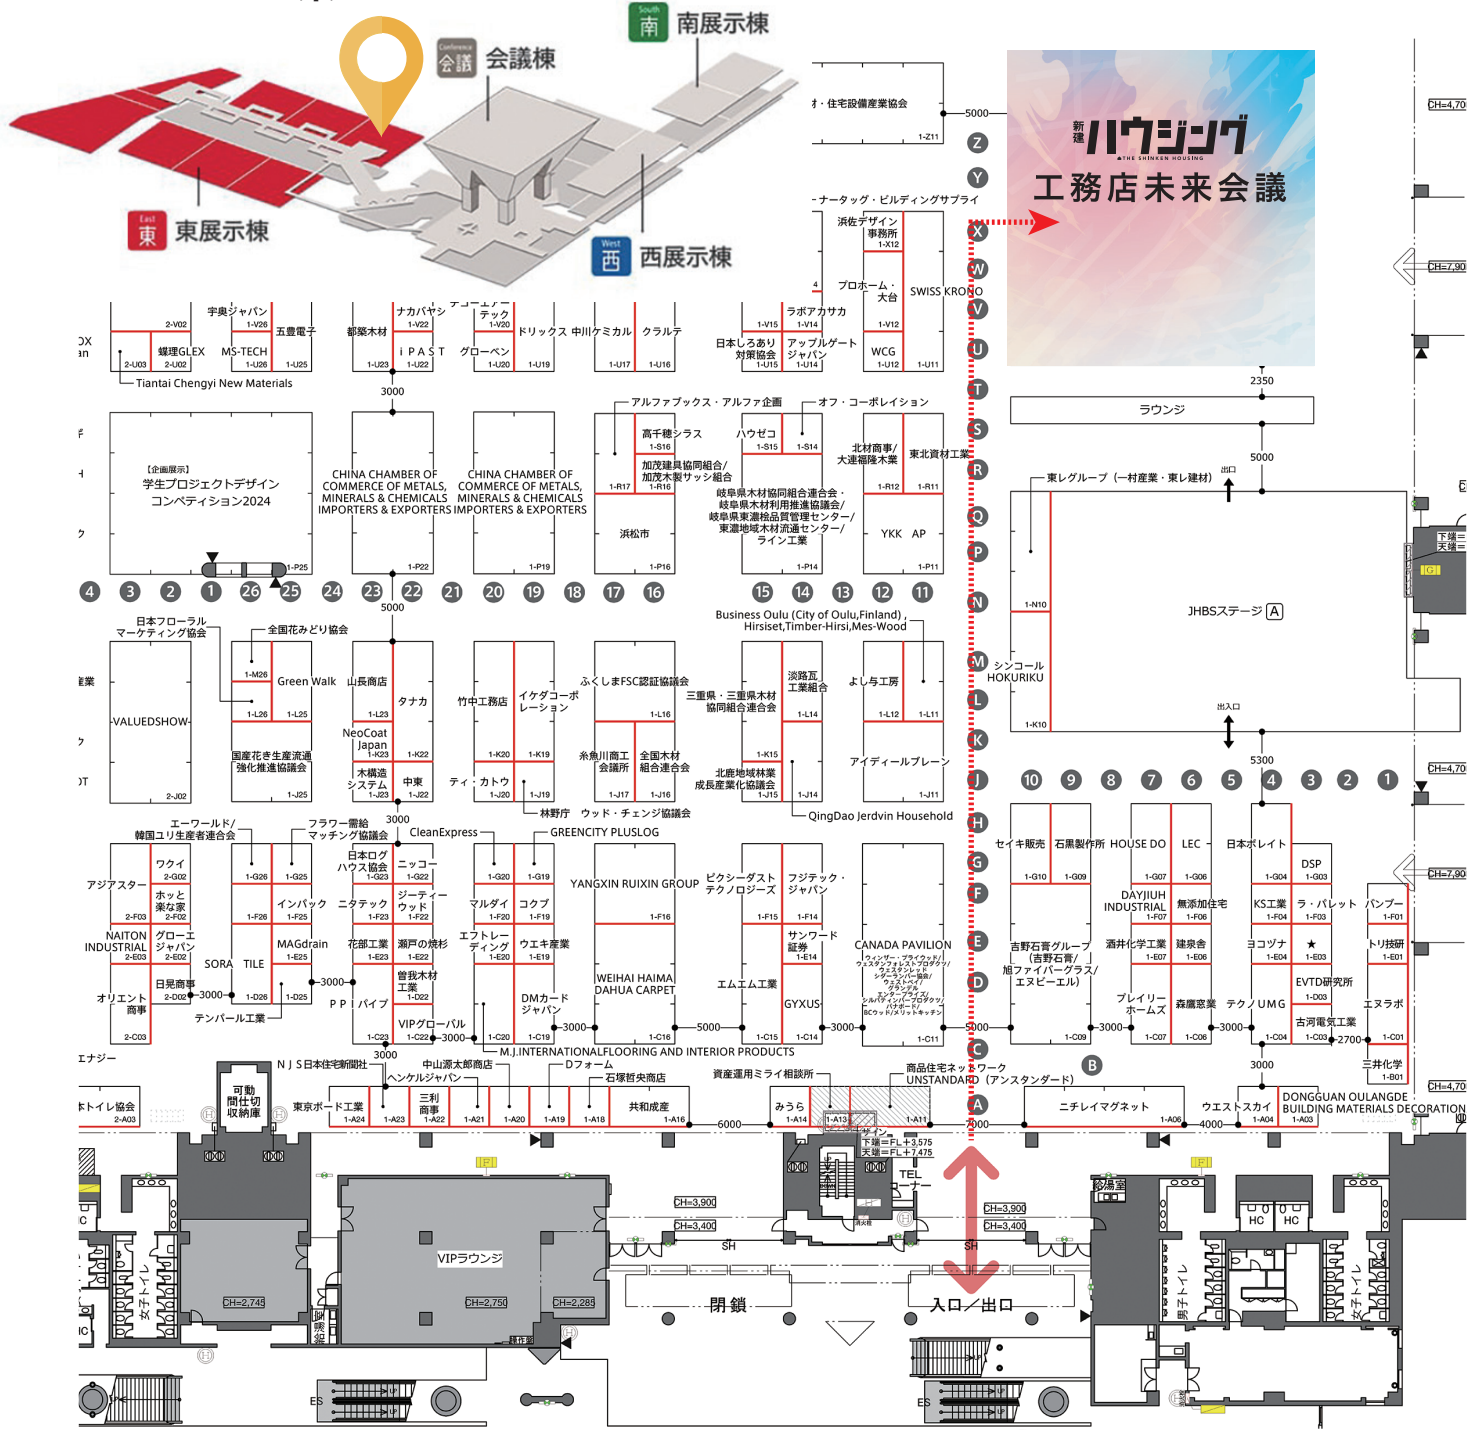

東1ホール

会期：2024年11月20日(水)・21日(木)・22日(金) 10:50~16:30

会場：東京ビッグサイト東1ホール(ジャパンホーム&ビルディングショー内) 新建ハウジングセミナー「工務店未来会議」会場

ご案内

ジャパンホーム&ビルディングショー会場内への入場につきましては、公式サイトより来場者登録をお願いいたします。こちらのQRコードから登録ください▶▶▶

各セミナーの開始時刻10分前を目安に会場にお越しください。公式の来場者バッジをお見せいただくとスムーズに入場可能です。